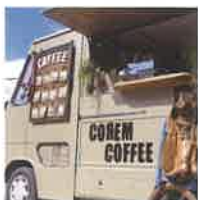

SUZUSARA

鈴木晒整理アウトレット生地販売会

SHOP

10月19日[土] 8:30 - 11:30

鈴木晒整理(株)倉庫前 [雨天決行]

無地中心

1M - 200円
2M - 400円
3M - 600円

その他

サンプル服 - 1000円～
ハンドメイド
雑貨 - 200円～
型紙キット - 200円
etc...

先染め品

special 2M - 600円

※汚れや傷などがある商品です
そのため返品・交換はできかねます

鹿の角のロゴ
COREM
COREM COFFEE

@COREM_506

鹿のオブジェが目印のコーヒー専門キッチンカー
本格エスプレッソマシンで淹れる香り高い
カフェラテやキャラメルラテなどを是非お楽しみに